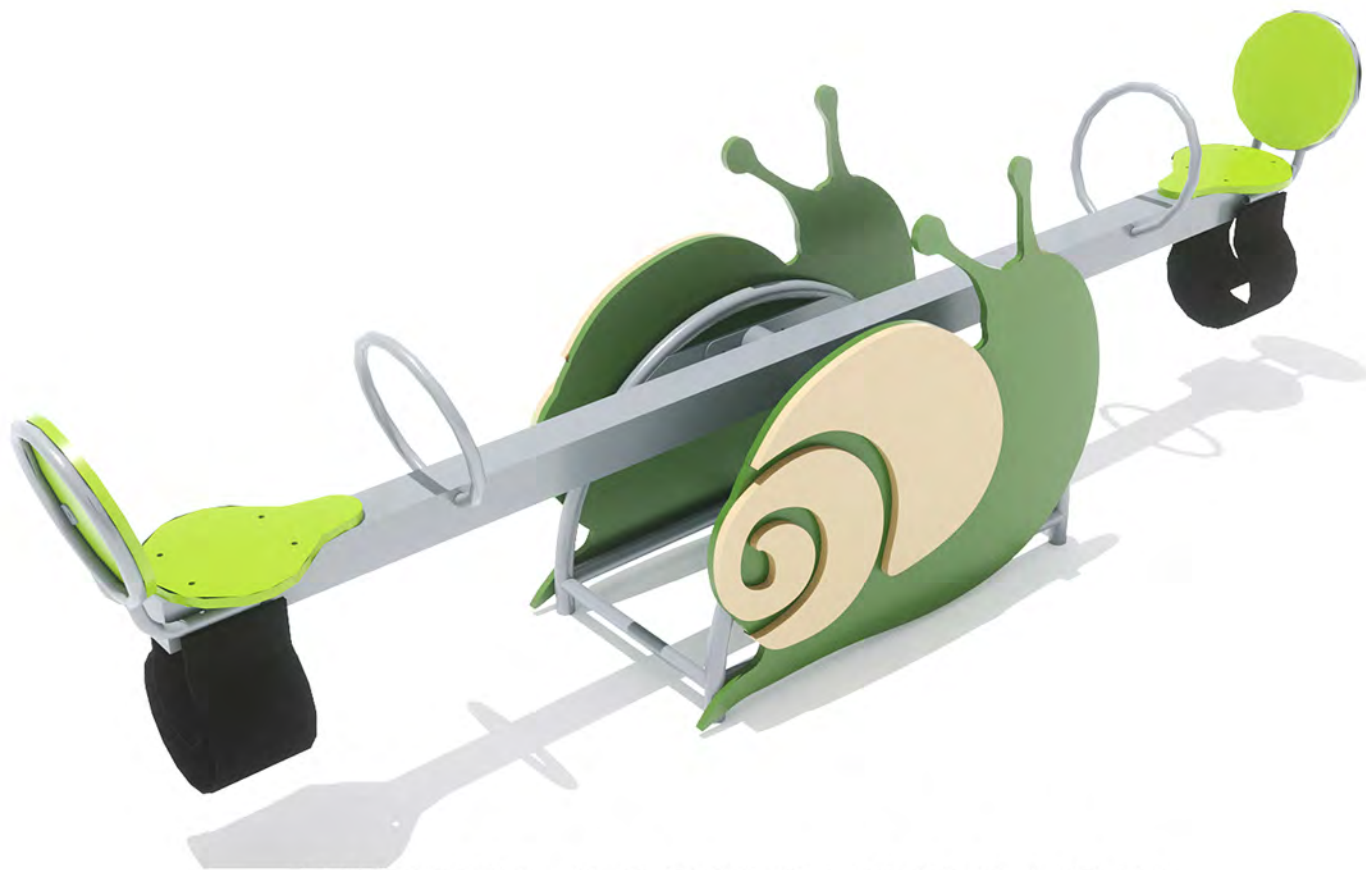

СЕРИЯ

ЛЕСНАЯ ПОЛЯНА

**РАЗМЕР:
4,05 X 3,00 X 4,25 М**

**РАЗМЕР:
4,10 X 2,50 X 4,00 М**

**РАЗМЕР:
3,57 X 3,90 X 3,85 М**

**РАЗМЕР:
4,30 X 3,85 X 3,40 M**

РАЗМЕР:

6,37 X 4,73 X 3,40 M

**РАЗМЕР:
4,75 X 7,62 X 5,40 М**

**РАЗМЕР:
6,50 X 9,60 X 5,40 М**

**РАЗМЕР:
2,22 X 1,76 X 0,45 M**

**РАЗМЕР:
2,50 X 2,50 X 0,32 M**

**РАЗМЕР:
1,78 X 1,50 X 1,65 M**

**РАЗМЕР:
3,56 X 2,50 X 2,60 M**

РАЗМЕР: 2,60 X 0,50 X 0,78 M

РАЗМЕР: 0,90 X 0,55 X 1,05 M

РАЗМЕР: 0,76 X 0,55 X 1,05 M

РАЗМЕР: 2,60 X 0,50 X 0,82 M

**РАЗМЕР:
3,45 X 1,10 X 2,65 М**

**РАЗМЕР:
2,38 X 1,40 X 2,55 М**

**РАЗМЕР:
2,00 X 1,00 X 1,20 M**