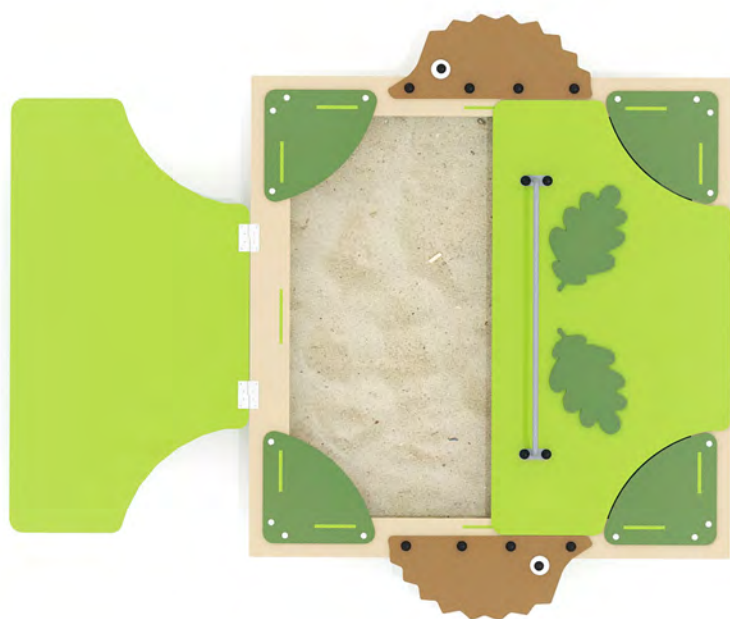

СЕРИЯ

ЛЕСНАЯ ПОЛЯНА

**РАЗМЕР:
4,05 X 3,00 X 4,25 М**

**РАЗМЕР:
4,10 X 2,50 X 4,00 М**

**РАЗМЕР:
3,57 X 3,90 X 3,85 М**

**РАЗМЕР:
4,30 X 3,85 X 3,40 M**

РАЗМЕР:

6,37 X 4,73 X 3,40 M

**РАЗМЕР:
4,75 X 7,62 X 5,40 М**

**РАЗМЕР:
6,50 X 9,60 X 5,40 М**

**РАЗМЕР:
2,22 X 1,76 X 0,45 M**

**РАЗМЕР:
2,50 X 2,50 X 0,32 M**

**РАЗМЕР:
1,78 X 1,50 X 1,65 M**

**РАЗМЕР:
3,56 X 2,50 X 2,60 M**

РАЗМЕР: 2,60 X 0,50 X 0,78 M

РАЗМЕР: 0,90 X 0,55 X 1,05 M

РАЗМЕР: 0,76 X 0,55 X 1,05 M

РАЗМЕР: 2,60 X 0,50 X 0,82 M

**РАЗМЕР:
3,45 X 1,10 X 2,65 М**

**РАЗМЕР:
2,38 X 1,40 X 2,55 М**

**РАЗМЕР:
2,00 X 1,00 X 1,20 M**