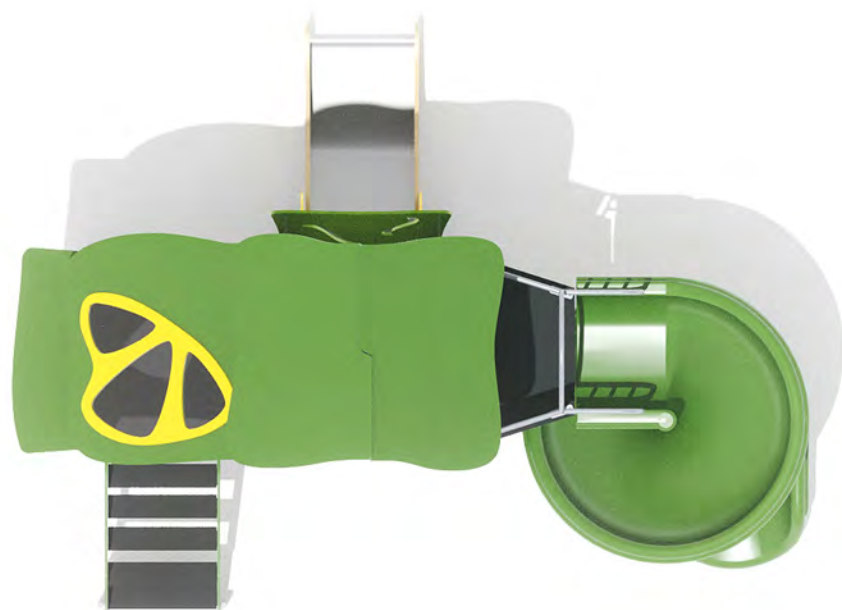

СЕРИЯ

ЛЕСНАЯ ПОЛЯНА

**РАЗМЕР:
4,05 X 3,00 X 4,25 М**

**РАЗМЕР:
4,10 X 2,50 X 4,00 М**

**РАЗМЕР:
3,57 X 3,90 X 3,85 М**

**РАЗМЕР:
4,30 X 3,85 X 3,40 M**

РАЗМЕР:

6,37 X 4,73 X 3,40 M

**РАЗМЕР:
4,75 X 7,62 X 5,40 М**

**РАЗМЕР:
6,50 X 9,60 X 5,40 М**

**РАЗМЕР:
2,22 X 1,76 X 0,45 M**

**РАЗМЕР:
2,50 X 2,50 X 0,32 M**

**РАЗМЕР:
1,78 X 1,50 X 1,65 M**

**РАЗМЕР:
3,56 X 2,50 X 2,60 M**

РАЗМЕР: 2,60 X 0,50 X 0,78 M

РАЗМЕР: 0,90 X 0,55 X 1,05 M

РАЗМЕР: 0,76 X 0,55 X 1,05 M

РАЗМЕР: 2,60 X 0,50 X 0,82 M

**РАЗМЕР:
3,45 X 1,10 X 2,65 М**

**РАЗМЕР:
2,38 X 1,40 X 2,55 М**

**РАЗМЕР:
2,00 X 1,00 X 1,20 M**